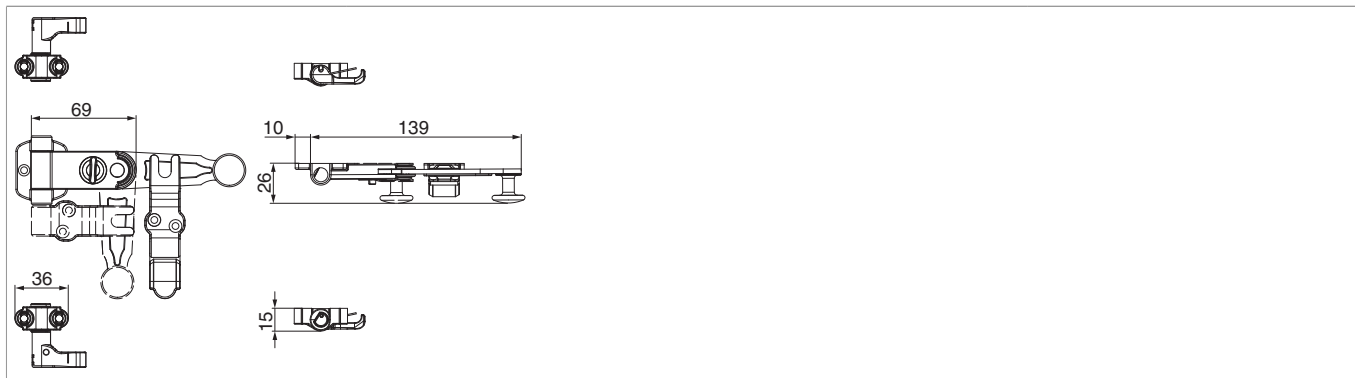

14364 - Spagnoletta 2 ante con maniglia lunga senza piastra di chiusura con griffe autoregolante larghezza 36 dx / sx nero opaco

Disegni tecnici

			L		N ^o
nero opaco	con maniglia lunga	con griffe autoregolante larghezza 36	139	20	14364