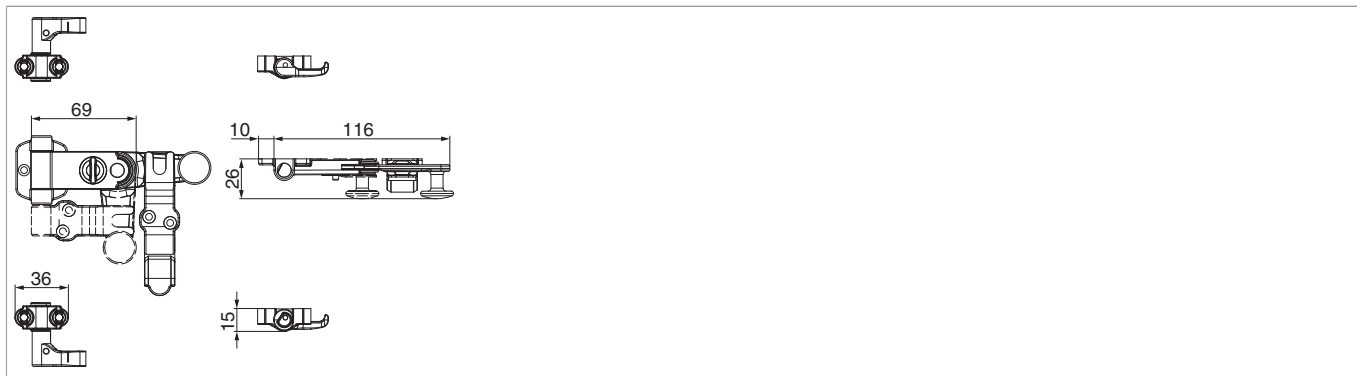

14204 - Spagnoletta 2 ante maniglia standard senza piastra di chiusura con griffe larghezza 36 dx / sx nero opaco

Disegni tecnici

			L		Nº
nero opaco	maniglia standard	con griffe larghezza 36	116	20	14204