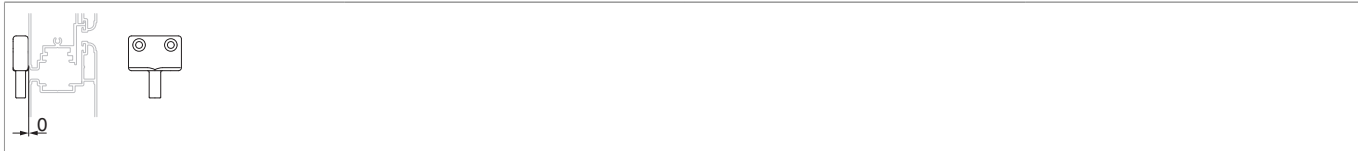

MACO
RUSTICO

94159 - Piastra di chiusura per montaggio a filo nero opaco

Disegni tecnici

				No
nero opaco	battuta 0	10	50	94159