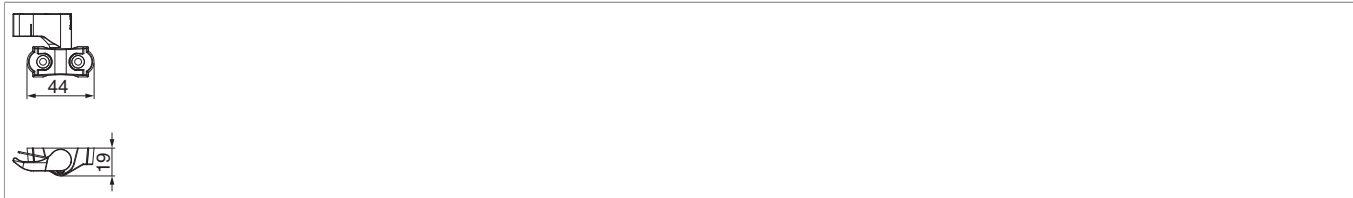

MACO  
RUSTICO

## 203848 - Griffa di chiusura autoregolante robusta inf/sx-sup/dx largo 44 nero opaco

### Disegni tecnici

			<b>B</b>			<b>Nº</b>
nero opaco	Griffa di chiusura autoregolante robusta	inf/sx-sup/dx	44	19	50	<a href="#">203848</a>