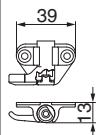

## 56835 - Griffa di chiusura ridotta inf/dx-sup/sx largo 39 nero opaco

### Disegni tecnici

			<b>B</b>			<b>Nº</b>
nero opaco	Griffa di chiusura ridotta	inf/dx-sup/sx	39	13	50	56835