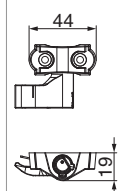

203847 - Griffa di chiusura autoregolante robusta inf/dx-sup/sx largo 44 nero opaco

Disegni tecnici

			B			Nº
nero opaco	Griffa di chiusura autoregolante robusta	inf/dx-sup/sx	44	19	50	203847