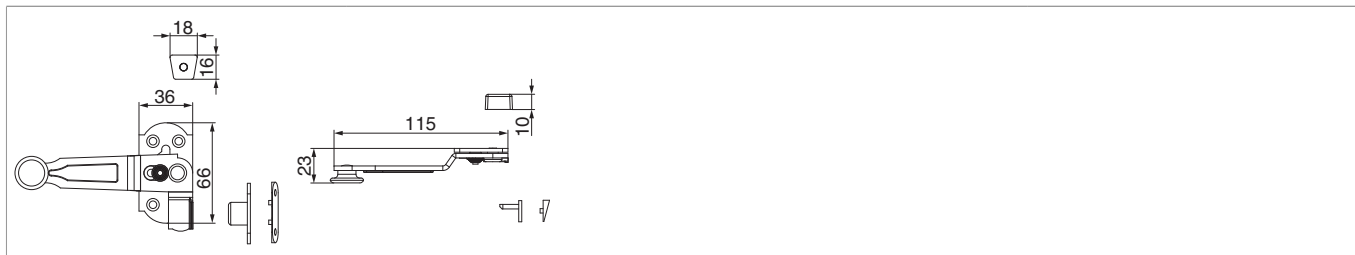

MACO
RUSTICO

14027 - Chiusura semplice 1 anta dx con piastra e spessore destro nero opaco

Disegni tecnici

				No
nero opaco	con piastra e spessore con blocco di sicurezza	destro	20	14027