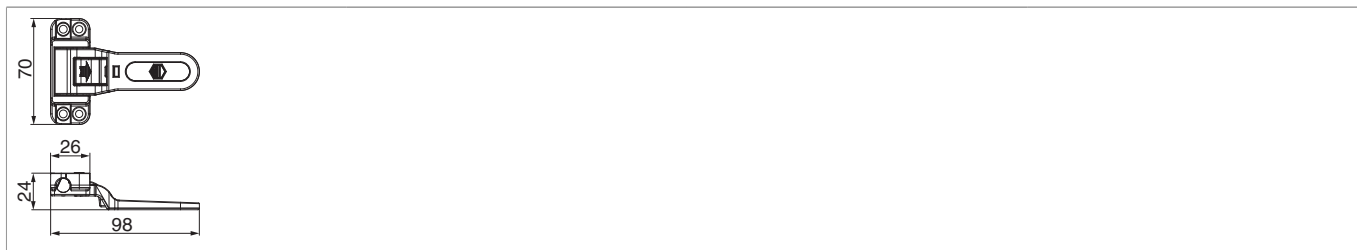

219841 - Maniglia a scatto stretta 26 nero opaco

Disegni tecnici

			L		Nº
nero opaco	Maniglia a scatto stretta 26	24,5	98	50	219841