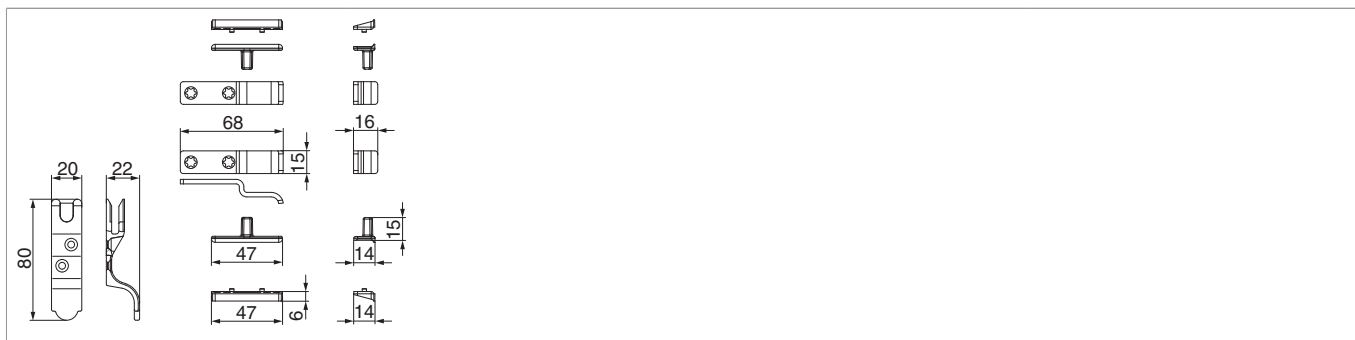

## 14000 - Accessori per braccio chiudipersiana a libro centro di rotazione esterno coppia con piastra e spessore nero opaco

### Disegni tecnici

					<b>No</b>
nero opaco	centro di rotazione esterno coppia	con piastra e spessore	8	20	14000