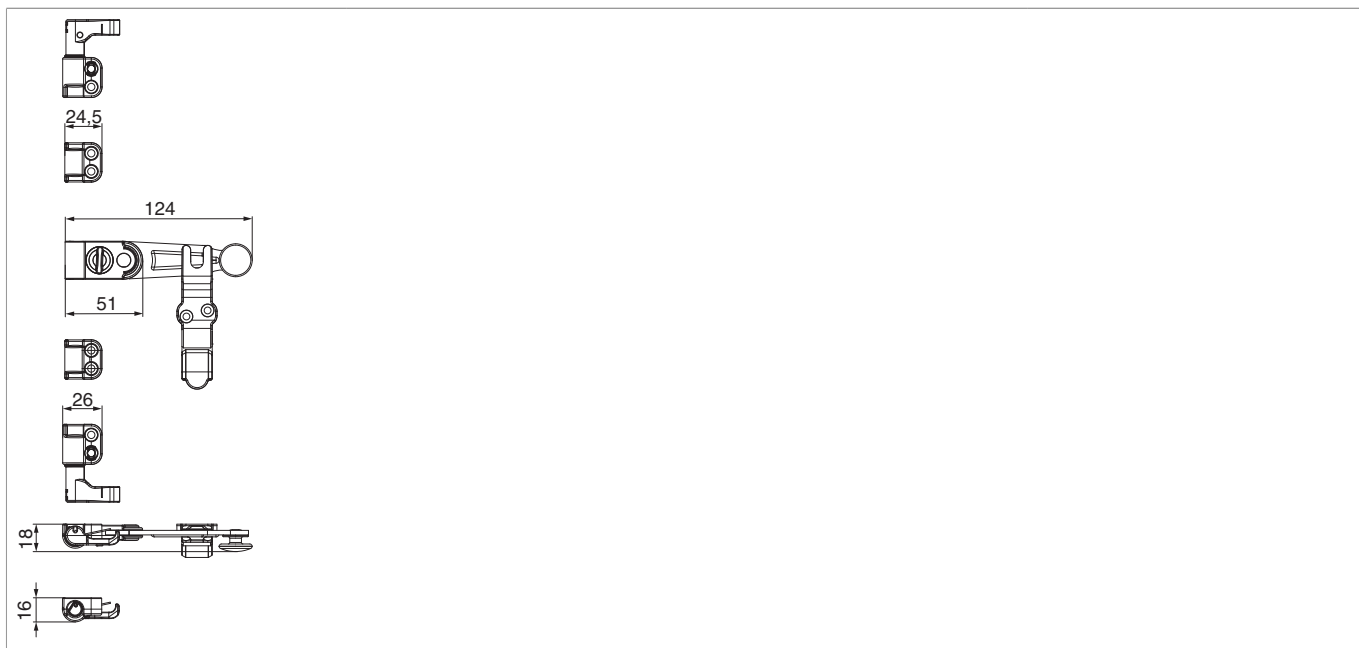

105864 - Spagnoletta 2 ante maniglia standard senza piastra di chiusura con griffe autoregolante larghezza 26 nero opaco

Disegni tecnici

			L		Nº
nero opaco	maniglia standard	con griffe autoregolante larghezza 26	116	20	105864