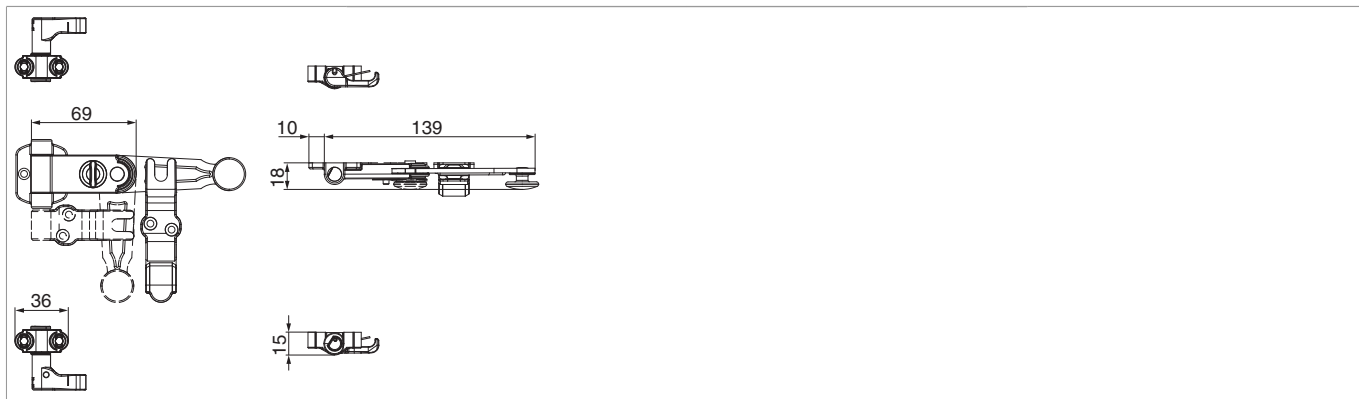

101539 - Spagnoletta 2 ante con pomello ribassato e maniglia lunga senza piastra di chiusura con griffe autoregolante larghezza 36 dx / sx nero opaco

Disegni tecnici

			L		Nº
nero opaco	con pomello ribassato e maniglia lunga	con griffe autoregolante larghezza 36	139	20	101539