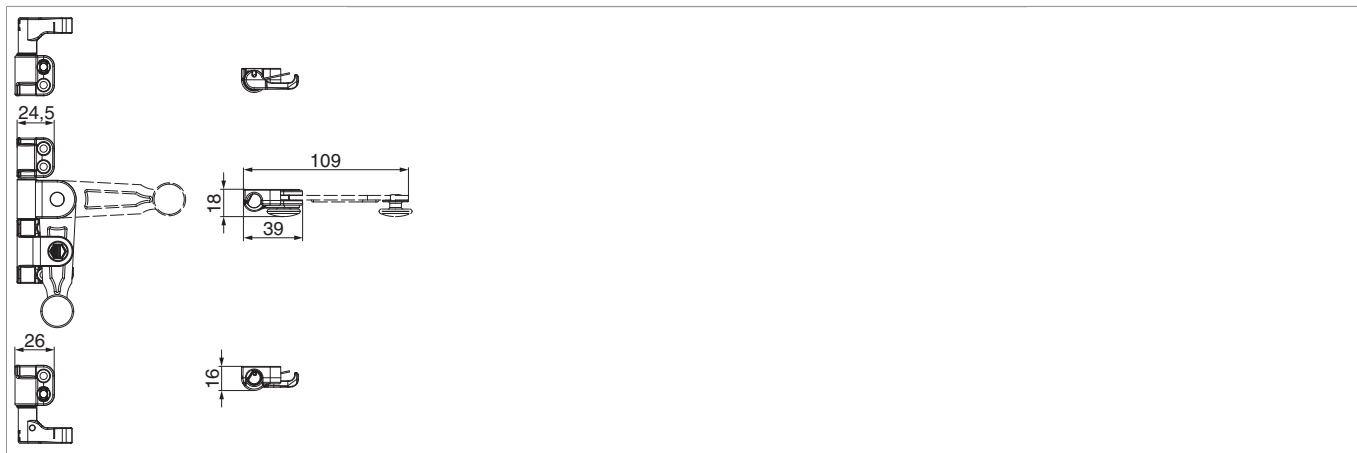

104213 - Spagnoletta lunga con pomolo ribassato stretta 40 senza piastra di chiusura con griffe autoregolante larghezza 26 dx / sx nero opaco

Disegni tecnici

					L		N ^o
nero opaco	Spagnoletta lunga con pomolo ribassato senza piastra di chiusura senza blocco di sicurezza	dx / sx	8	stretta 40	109	20	104213