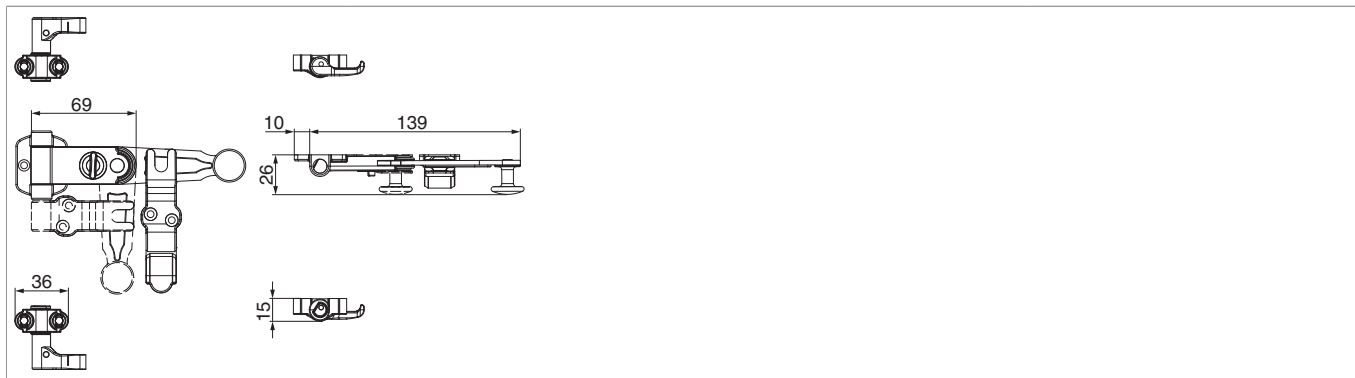

14470 - Spagnoletta 2 ante con maniglia lunga senza piastra di chiusura con griffe larghezza 36 dx / sx nero opaco

Disegni tecnici

			L		N ^o
nero opaco	con maniglia lunga	con griffe larghezza 36	139	20	14470