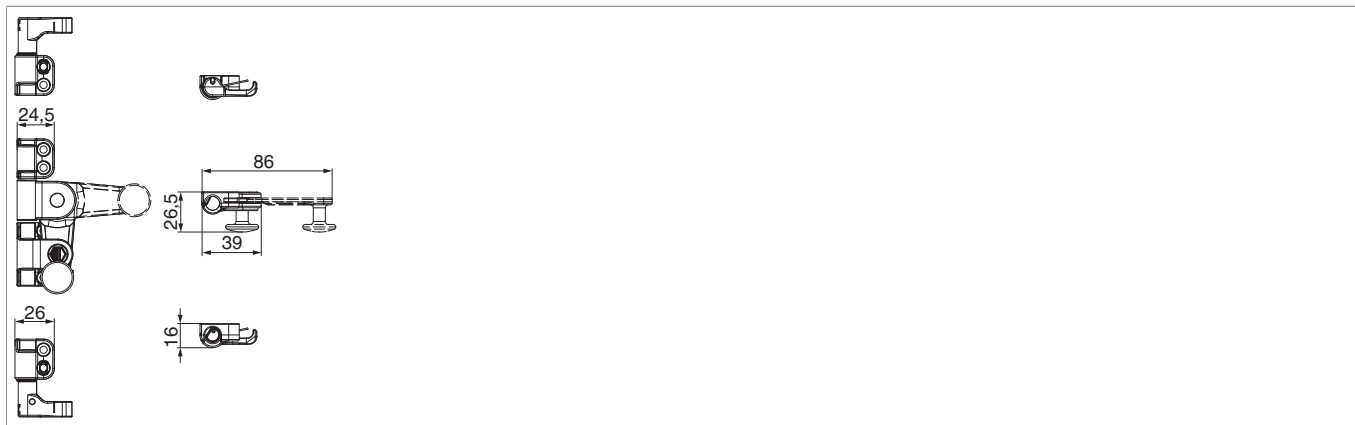

## 104034 - Spagnoletta 1 anta stretta 40 senza piastra di chiusura con griffe autoregolante larghezza 26 dx / sx nero opaco

### Disegni tecnici

					L		No
nero opaco	Spagnoletta 1 anta senza piastra di chiusura senza blocco di sicurezza	dx / sx	8	stretta 40	86	20	104034