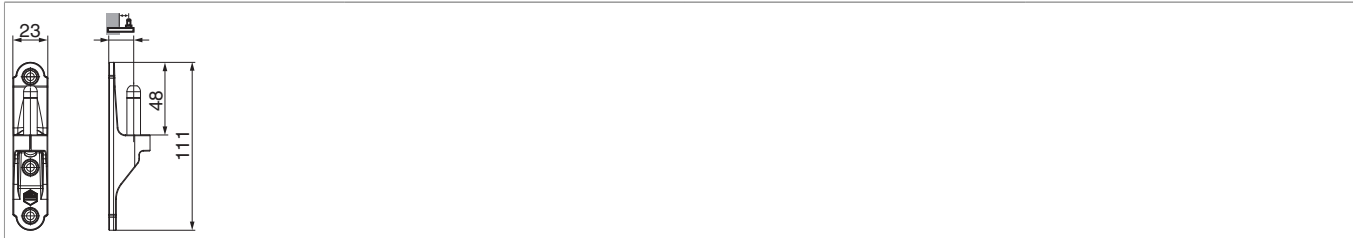

MACO
RUSTICO

202226 - Cardine su piastra Rustico in acciaio SC 25,5 nero opaco

Disegni tecnici

nero opaco	25,5	23	20	No 202226