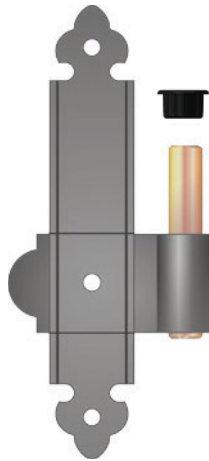

Descrizione Description	Articolo Product code	Finiture Finishes				Misure mm Measures mm										Packaging			Note		
		IN	IE	IT		A	A2	B	C	Ø	D	E	F	G	H	U.M.	Pack	Kg			
Serie / Series SMERALDA Modello / Model Cardine su lama a filo perno fisso Flush pivot on plate fix pin	cm 16 - Ø12 - sx	FCA S014F 6N	●		●		160		30	3,5	12	27	36	10				pcs	16	3,8	left _____
	cm 16 - Ø12 - dx	FCA D014F 6N	●		●		160		30	3,5	12	27	36	10				pcs	16	3,8	right _____
Serie / Series VALGARDENA Modello / Model Cardine su lama a filo perno fisso Flush pivot on plate fix pin	cm 16 - Ø12 - sx	FCA S690F 6N	●		●		160		30	3,5	12	27	36	10				pcs	16	3,8	left _____
	cm 16 - Ø12 - dx	FCA D690F 6N	●		●		160		30	3,5	12	27	36	10				pcs	16	3,8	right _____
Serie / Series GIOTTO Modello / Model Cardine su lama a filo perno fisso Flush pivot on plate fix pin	cm 18 - Ø12 - sx	FCA S088F 6N	●		●		180		30	3,5	12	27	36	10				pcs	16	4,9	left _____
	cm 18 - Ø12 - dx	FCA D088F 6N	●		●		180		30	3,5	12	27	36	10				pcs	16	5,0	right _____
Serie / Series BRAIT Modello / Model Cardine su lama a filo perno fisso Flush pivot on plate fix pin	cm 16 - Ø12 - sx	FCA S690F 6N		●			160		30	3,5	12	27	36	10				pcs	16	4,9	left _____
	cm 16 - Ø12 - dx	FCA D690F 6N		●			160		30	3,5	12	27	36	10				pcs	16	5,0	right _____

- IN** ferro fondo zincato e copertura polveri poliesteri nero RAL 9005
zinc treatment iron black powder coating
- IT** ferro tropicalizzato
yellow zinc iron
- IF** ferro fondo zincato e copertura polveri poliesteri finitura Brait
"Brait" finish iron

Serie / Series
SMERALDA

Modello / Model
**Cardine su lama
a filo
perno fisso**
*Flush pivot on plate
fix pin*

Dimensioni / Dimensions available
lama / plate - perno / pin
cm 16 - Ø 12

Esempio sinistro / Left-hand example

Serie / Series
VALGARDENA

Modello / Model
**Cardine su lama
a filo
perno fisso**
*Flush pivot on plate
fix pin*

Dimensioni / Dimensions available
lama / plate - perno / pin
cm 16 - Ø 12

Esempio sinistro / Left-hand example