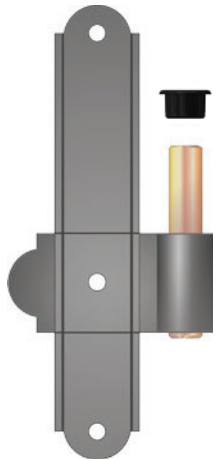

Descrizione Description	Articolo Product code	Finiture Finishes				Misure mm Measures mm										Packaging			Note		
		IN	IE	IT		A	A2	B	C	Ø	D	E	F	G	H	U.M.	Pack	Kg			
Serie / Series SMERALDA Modello / Model Cardine su lama a filo perno fisso Flush pivot on plate fix pin	cm 16 - Ø12 - sx	FCA S014F 6N	●		●		160		30	3,5	12	27	36	10				pcs	16	3,8	left _____
	cm 16 - Ø12 - dx	FCA D014F 6N	●		●		160		30	3,5	12	27	36	10				pcs	16	3,8	right _____
Serie / Series VALGARDENA Modello / Model Cardine su lama a filo perno fisso Flush pivot on plate fix pin	cm 16 - Ø12 - sx	FCA S690F 6N	●		●		160		30	3,5	12	27	36	10				pcs	16	3,8	left _____
	cm 16 - Ø12 - dx	FCA D690F 6N	●		●		160		30	3,5	12	27	36	10				pcs	16	3,8	right _____
Serie / Series GIOTTO Modello / Model Cardine su lama a filo perno fisso Flush pivot on plate fix pin	cm 18 - Ø12 - sx	FCA S088F 6N	●		●		180		30	3,5	12	27	36	10				pcs	16	4,9	left _____
	cm 18 - Ø12 - dx	FCA D088F 6N	●		●		180		30	3,5	12	27	36	10				pcs	16	5,0	right _____
Serie / Series BRAIT Modello / Model Cardine su lama a filo perno fisso Flush pivot on plate fix pin	cm 16 - Ø12 - sx	FCA S690F 6N		●			160		30	3,5	12	27	36	10				pcs	16	4,9	left _____
	cm 16 - Ø12 - dx	FCA D690F 6N		●			160		30	3,5	12	27	36	10				pcs	16	5,0	right _____

- IN** ferro fondo zincato e copertura polveri poliesteri nero RAL 9005
zinc treatment iron black powder coating
- IT** ferro tropicalizzato
yellow zinc iron
- IF** ferro fondo zincato e copertura polveri poliesteri finitura Brait
"Brait" finish iron

Serie / Series
SMERALDA

Modello / Model
**Cardine su lama
a filo
perno fisso**
*Flush pivot on plate
fix pin*

Dimensioni / Dimensions available
lama / plate - perno / pin
cm 16 - Ø 12

Esempio sinistro / Left-hand example

Serie / Series
VALGARDENA

Modello / Model
**Cardine su lama
a filo
perno fisso**
*Flush pivot on plate
fix pin*

Dimensioni / Dimensions available
lama / plate - perno / pin
cm 16 - Ø 12

Esempio sinistro / Left-hand example