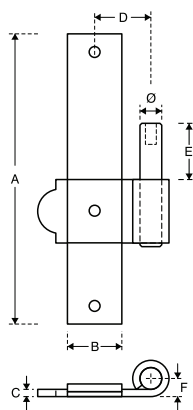

Descrizione Description	Articolo Product code	Finiture Finishes				Misure mm Measures mm										Packaging			Note		
		IN	IE	IT		A	A2	B	C	Ø	D	E	F	G	H	U.M.	Pack	Kg			
Serie / Series SMERALDA Modello / Model Cardine su lama a filo perno fisso Flush pivot on plate fix pin	cm 16 - Ø12 - sx	FCA S014F 6N	●		●		160		30	3,5	12	27	36	10				pcs	16	3,8	left _____
	cm 16 - Ø12 - dx	FCA D014F 6N	●		●		160		30	3,5	12	27	36	10				pcs	16	3,8	right _____
Serie / Series VALGARDENA Modello / Model Cardine su lama a filo perno fisso Flush pivot on plate fix pin	cm 16 - Ø12 - sx	FCA S690F 6N	●		●		160		30	3,5	12	27	36	10				pcs	16	3,8	left _____
	cm 16 - Ø12 - dx	FCA D690F 6N	●		●		160		30	3,5	12	27	36	10				pcs	16	3,8	right _____
Serie / Series GIOTTO Modello / Model Cardine su lama a filo perno fisso Flush pivot on plate fix pin	cm 18 - Ø12 - sx	FCA S088F 6N	●		●		180		30	3,5	12	27	36	10				pcs	16	4,9	left _____
	cm 18 - Ø12 - dx	FCA D088F 6N	●		●		180		30	3,5	12	27	36	10				pcs	16	5,0	right _____
Serie / Series BRAIT Modello / Model Cardine su lama a filo perno fisso Flush pivot on plate fix pin	cm 16 - Ø12 - sx	FCA S690F 6N		●			160		30	3,5	12	27	36	10				pcs	16	4,9	left _____
	cm 16 - Ø12 - dx	FCA D690F 6N		●			160		30	3,5	12	27	36	10				pcs	16	5,0	right _____

Serie / Series
SMERALDA

Modello / Model
**Cardine su lama
a filo
perno fisso**
*Flush pivot on plate
fix pin*

Dimensioni / Dimensions available
lama / plate - perno / pin
cm 16 - Ø 12

Esempio sinistro / Left-hand example

Serie / Series
VALGARDENA

Modello / Model
**Cardine su lama
a filo
perno fisso**
*Flush pivot on plate
fix pin*

Dimensioni / Dimensions available
lama / plate - perno / pin
cm 16 - Ø 12

Esempio sinistro / Left-hand example

Serie / Series
GIOTTO

Modello / Model
**Cardine su lama
a filo
perno fisso**
*Flush pivot on plate
fix pin*

Dimensioni / Dimensions available
lama / plate - perno / pin
cm 18 - Ø 12

Esempio sinistro / Left-hand example