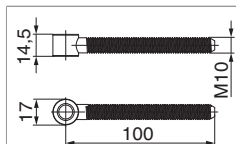

357305 - Cardine a muro per persiana alla padovana D=17 nero opaco

Disegni tecnici

				No
nero opaco	17	100	20	357305