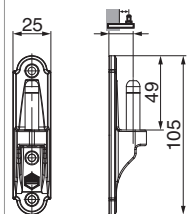

## 56891 - Cardine su piastra monoblocco SC 20 nero opaco

### Disegni tecnici

					<b>No</b>
nero opaco	20	25	20	56891	