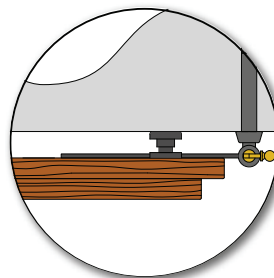

Per l'utilizzo di tale dispositivo è indispensabile l'applicazione del paracolpi a molla incluso nella confezione.
To use this device is compulsory to apply the shock-absorber included in the pack.

GUARDA L'ANIMAZIONE 3D DEL PRODOTTO DAL SITO www.didieffe.com
LOOK THE 3D MOVIE IN THE WEBSITE www.didieffe.com

SEGUIRE LE ISTRUZIONI INCLUSE NELLA CONFEZIONE O SCARICABILI DAL SITO www.didieffe.com
FOLLOW THE FITTING INSTRUCTIONS INCLUDED IN THE PACKAGE OR DOWNLOADABLE FROM www.didieffe.com