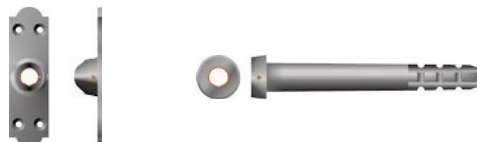

mm 100 x 28: **01**

mm 135 - Ø18: **02**

mm 200 - Ø18: **03**

PER LA SCELTA DEL PRODOTTO VEDI PAG. 321
FOR PRODUCT PICKING SEE PAGE 321

Paracolpi a molla incluso
Included shock-absorber with spring