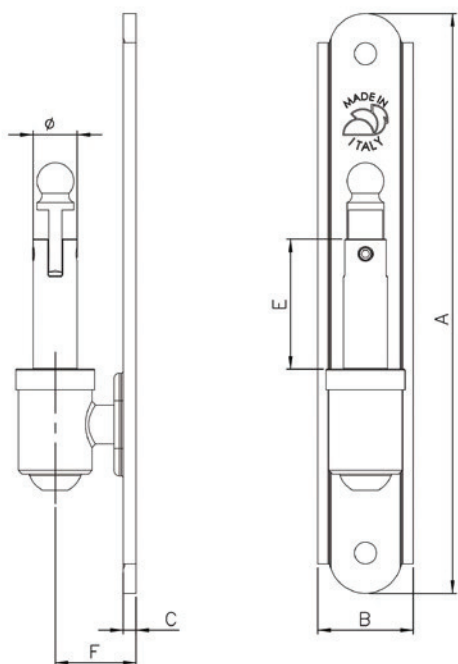

Descrizione Description	Articolo Product code	Finiture Finishes	Misure mm Measures mm												Packaging			Note			
			IN				A	B	C	Ø	E	F					U.M.		Pack	Kg	
Modello / Model <b>Cardine su lama con dispositivo di bloccaggio anta OneBlock</b> Pivot on plate with leaf stop device OneBlock	h22 - Ø10	<b>FCA 00022 6I</b>	●				160	26	3,5	12	36	22						pcs	24	5,0	
	h24 - Ø10	<b>FCA 00022 6Z</b>	●				160	26	3,5	12	36	24						pcs	24	5,0	

# CARDINI SU LAMA CON DISPOSITIVO DI BLOCCAGGIO ONEBLOCK PIVOT ON PLATE WITH LEAF STOP DEVICE ONEBLOCK

Modello / Model

**Cardine su lama  
con dispositivo  
di bloccaggio  
anta OneBlock**

*Pivot on plate with leaf  
stop device OneBlock*

Dimensioni / Dimensions available

altezza / high

*h 22 mm*

*h 24 mm*

battuta / frame

**20 mm**

**22 mm**

CARDINI  
PIVOTS