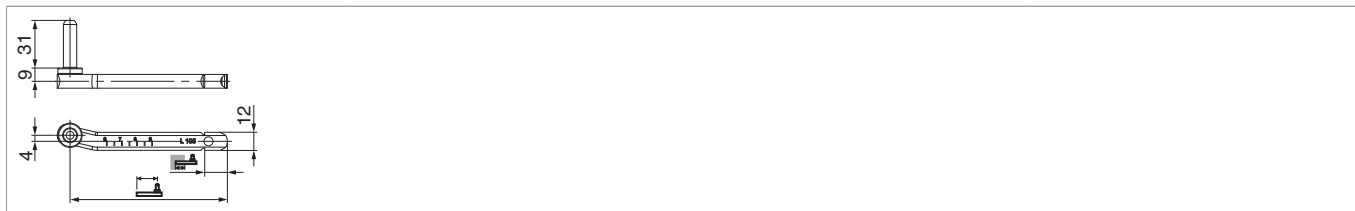

## 209439 - Cardine monoblocco regolabile con tacca di sicurezza 15 mm monoblocco zancato 4 L135 SC80-120 destro nero opaco

### Disegni tecnici

|            |        |      |  |  |  |  |  |  | <b>No</b> |
|------------|--------|------|---|---|---|---|---|---|-----------|
| nero opaco | destro | L135 | 80 - 120  | 15  | 135   | 55  | 20  | 209439 <sup>1)</sup>  |           |