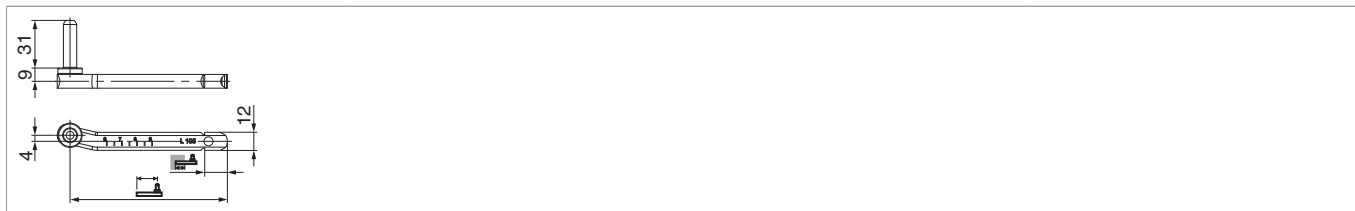

## 209438 - Cardine monoblocco regolabile con tacca di sicurezza 15 mm monoblocco zancato 4 L105 SC55-90 destro nero opaco

### Disegni tecnici

								
nero opaco	destro	L105	55 - 90	15	105	35	20	<b>No</b> 209438 <sup>1)</sup>

<sup>1)</sup> La profondità minima del cardine indicata vale esclusivamente per il montaggio su legno!