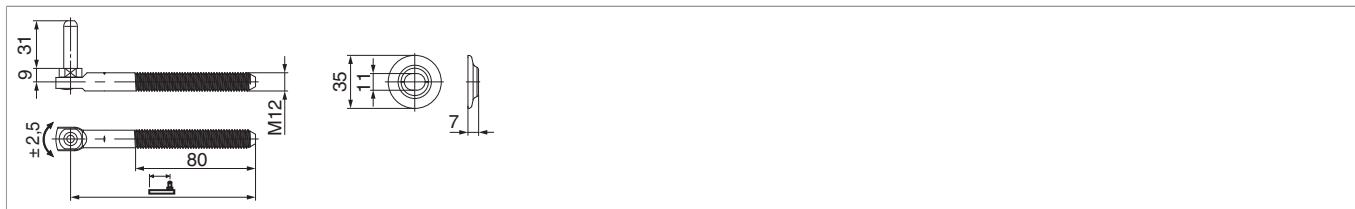

14148 - Cardine universale M12 Rustico in acciaio con regolazione laterale gr. 4 nero opaco

Disegni tecnici

				No
nero opaco	gr. 4	250	20	14148