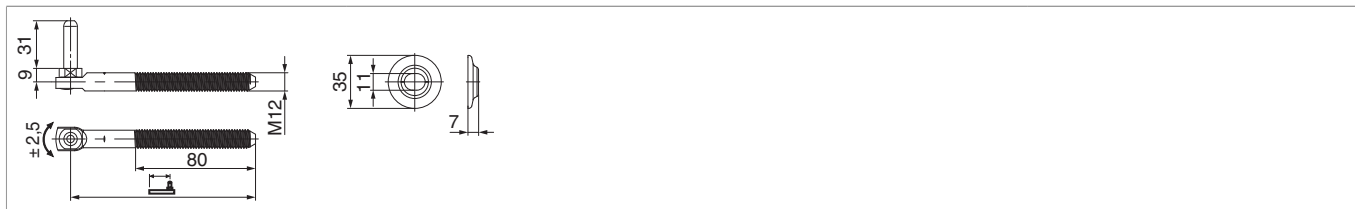

## 14144 - Cardine universale M12 Rustico in acciaio con regolazione laterale gr. 3 nero opaco

### Disegni tecnici

				<b>No</b>
nero opaco	gr. 3	172	20	14144