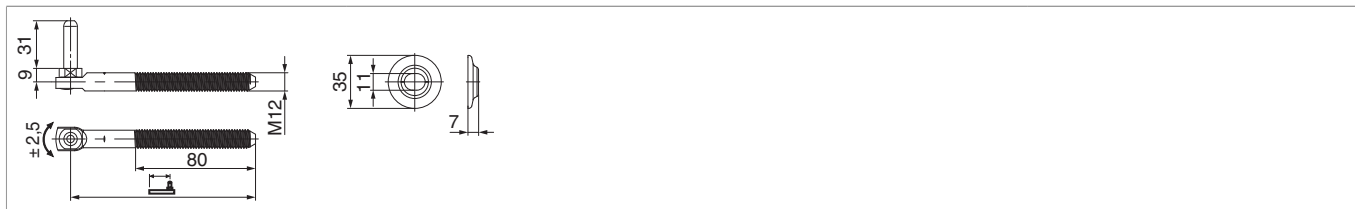

## 14140 - Cardine universale M12 Rustico in acciaio con regolazione laterale gr. 2 nero opaco

### Disegni tecnici

nero opaco	gr. 2			<b>No</b>
		147	20	14140