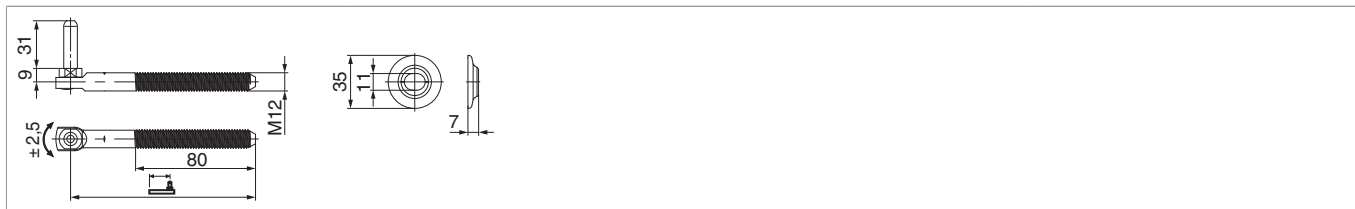

14136 - Cardine universale M12 Rustico in acciaio con regolazione laterale gr. 1 nero opaco

Disegni tecnici

				
nero opaco	gr. 1	122	20	14136