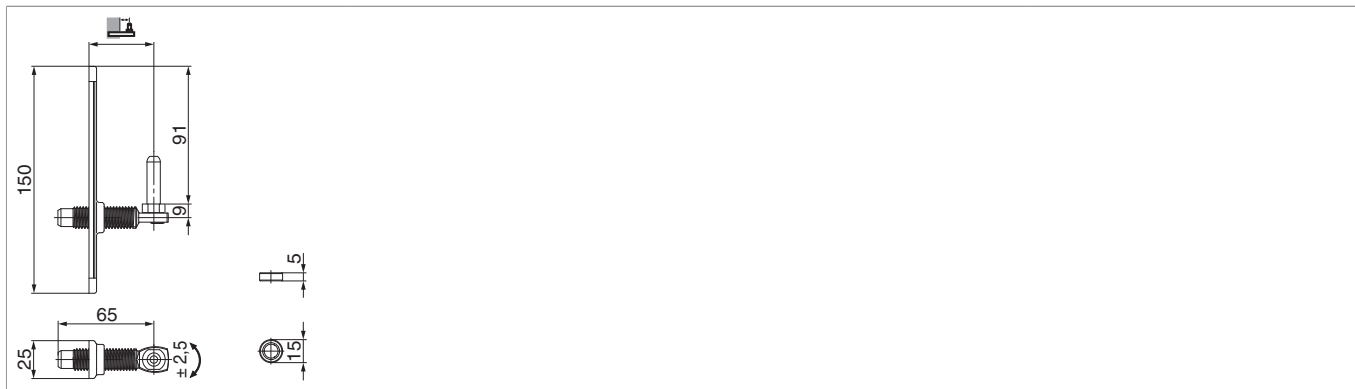

14019 - Cardine con filetto su piastra spall. rivest. con regolazione laterale SC22-50 nero opaco

Disegni tecnici

| |  |  |  |  |  |  |  |
|------------|--|---|--|--|--|--|--|
| nero opaco | 22 - 50 | 15 | 65 | 25 | 4 | 20 | 14019 ¹⁾ |

¹⁾ Solo ammesso per il montaggio su legno!