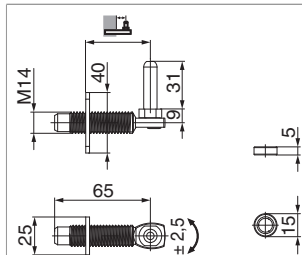

14017 - Cardine con filetto su piastra spill. rivest. con regolazione laterale SC15-50 nero opaco

Disegni tecnici

							
nero opaco	15 - 50	15	65	25	2	20	No 14017 ¹⁾

¹⁾ Solo ammesso per il montaggio su legno!