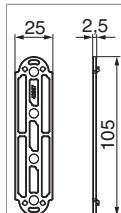

## 43957 - Spessore per cardine su piastra monoblocco 25x105mm S=2,5mm nero

### Disegni tecnici

			<b>B</b>	<b>L</b>		<b>Nº</b>
nero	per cardine su piastra	2,5	25	105	100	43957