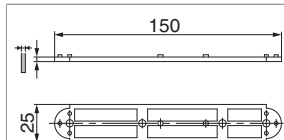

MACO
RUSTICO

41810 - Spessore per cardine su piastra accatastabile S=8 mm L=25 mm nero

Disegni tecnici

				B	L		Nº
nero	per cardine su piastra distanza 13 mm	accatastabile	8	25	150	100	41810