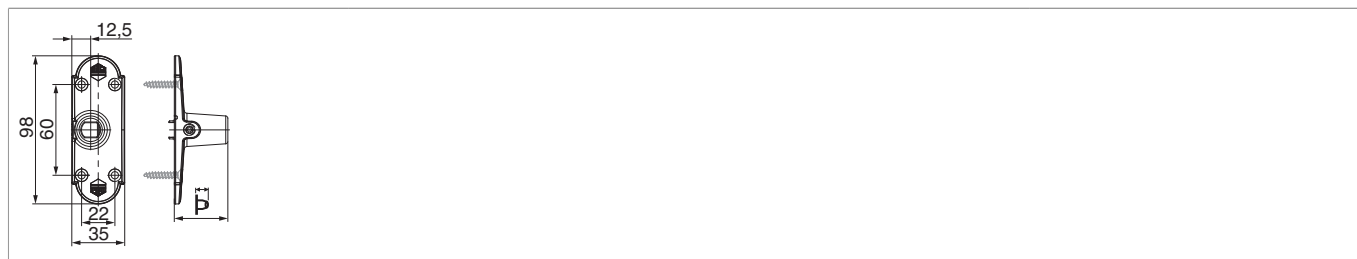

MACO
RUSTICO

209478 - Mensola con molla di sicurezza SP=55mm L=35mm per cardine monoblocco L165 nero opaco

Disegni tecnici

nero opaco	per cardine monoblocco	L165	35	55	4	20	No	209478