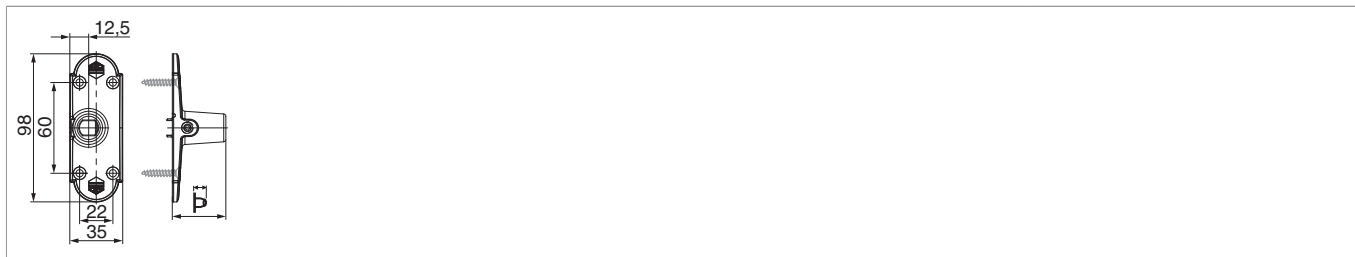

MACO
RUSTICO

209477 - Mensola con molla di sicurezza SP=35mm L=35mm per cardine monoblocco L105 nero opaco

Disegni tecnici

nero opaco	per cardine monoblocco	L105	35	35	4	20		209477