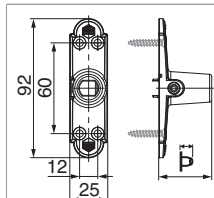

209479 - Mensola con molla di sicurezza SP=55mm L=25mm per cardine monoblocco L165 nero opaco

Disegni tecnici

							No
nero opaco	per cardine monoblocco	L165	25	55	4	20	209479 ¹⁾

¹⁾ Non consigliabile in combinazione con fermo a scatto e apripersiana dall'interno.