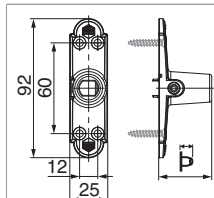

## 209476 - Mensola con molla di sicurezza SP=35mm L=25mm per cardine monoblocco L105 nero opaco

### Disegni tecnici

							
nero opaco	per cardine monoblocco	L105	25	35	4	20	<b>No</b> 209476 <sup>1)</sup>

<sup>1)</sup> Non consigliabile in combinazione con fermo a scatto e apripersiana dall'interno.