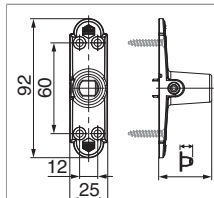

209475 - Mensola con molla di sicurezza SP=20mm L=25mm per cardine monoblocco L85 nero opaco

Disegni tecnici

							
nero opaco	per cardine monoblocco	L85	25	20	4	20	No 209475