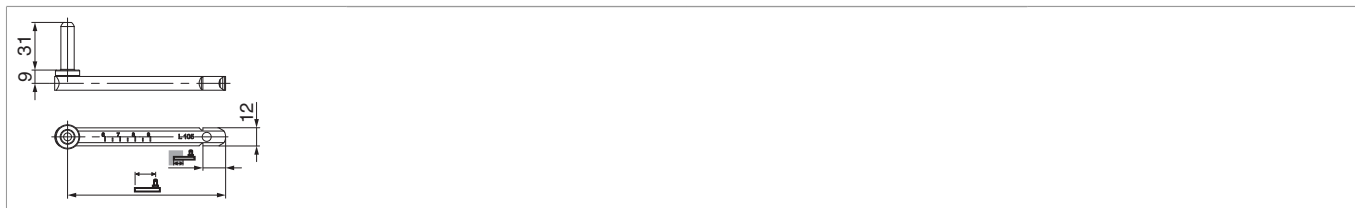

209938 - Cardine monoblocco regolabile con tacca di sicurezza 15 mm monoblocco senza regolazione laterale L 115 SC65-100 nero opaco

Disegni tecnici

								No
nero opaco	L 115	65 - 100	15	115	55	20	209938¹⁾	

¹⁾ La profondità minima del cardine indicata vale esclusivamente per il montaggio su legno!