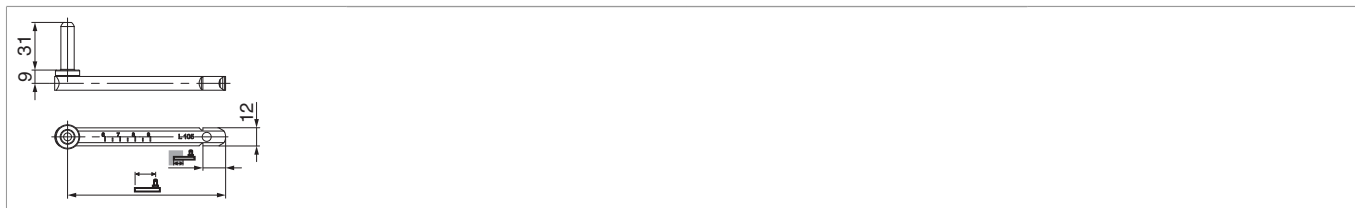

209471 - Cardine monoblocco regolabile con tacca di sicurezza 15 mm monoblocco senza regolazione laterale L125 SC70-110 nero opaco

Disegni tecnici

								No
nero opaco	L125	70 - 110	15	125	55	20	209471 ¹⁾	

¹⁾ La profondità minima del cardine indicata vale esclusivamente per il montaggio su legno!