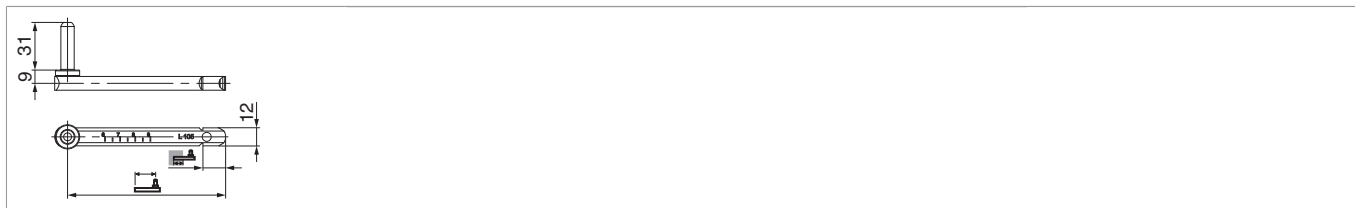

209423 - Cardine monoblocco regolabile con tacca di sicurezza 15 mm monoblocco senza regolazione laterale L105 SC50-90 nero opaco

Disegni tecnici

							
nero opaco	L105	50 - 90	15	105	35	20	209423 ¹⁾

¹⁾ La profondità minima del cardine indicata vale esclusivamente per il montaggio su legno!