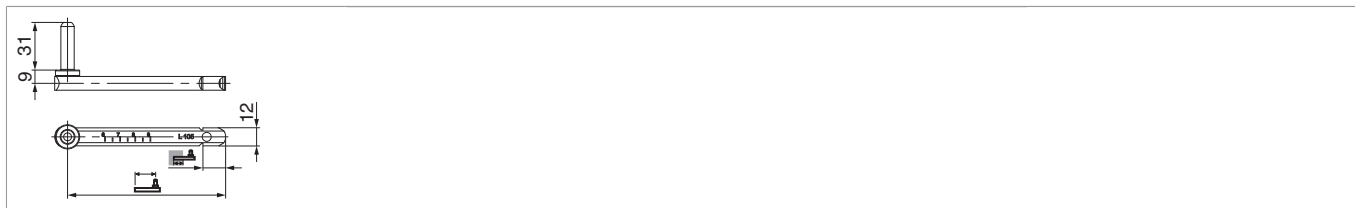

## 209422 - Cardine monoblocco regolabile con tacca di sicurezza 15 mm monoblocco senza regolazione laterale L85 SC30-70 nero opaco

### Disegni tecnici

								<b>No</b>
nero opaco	L85	30 - 70	15	85	20	20	209422 <sup>1)</sup>	

<sup>1)</sup> La profondità minima del cardine indicata vale esclusivamente per il montaggio su legno!