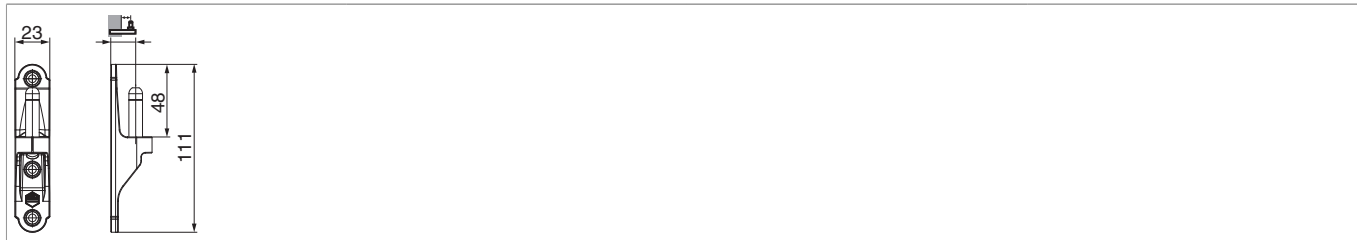

MACO
RUSTICO

202223 - Cardine su piastra Rustico in acciaio SC 16,5 nero opaco

Disegni tecnici

nero opaco	16,5	23	20	202223