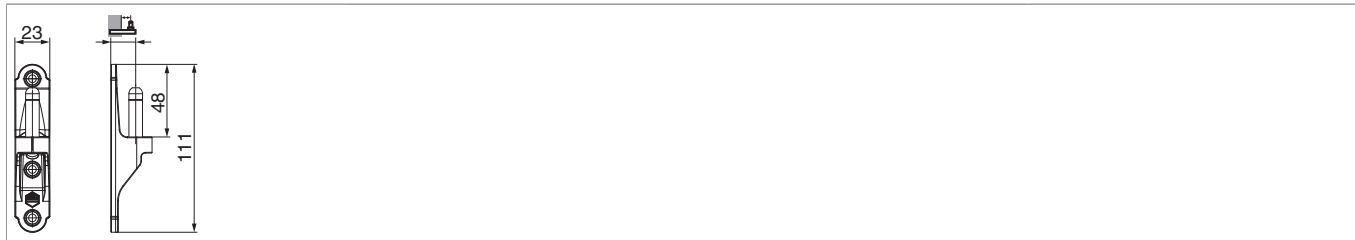

MACO
RUSTICO

202225 - Cardine su piastra Rustico in acciaio SC 22,5 nero opaco

Disegni tecnici

nero opaco	22,5	23	20	202225