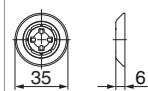

### Disegni tecnici

				<b>Nº</b>
nero	Rosetta copriforo per fermapersiana	D=35x6	100	40363