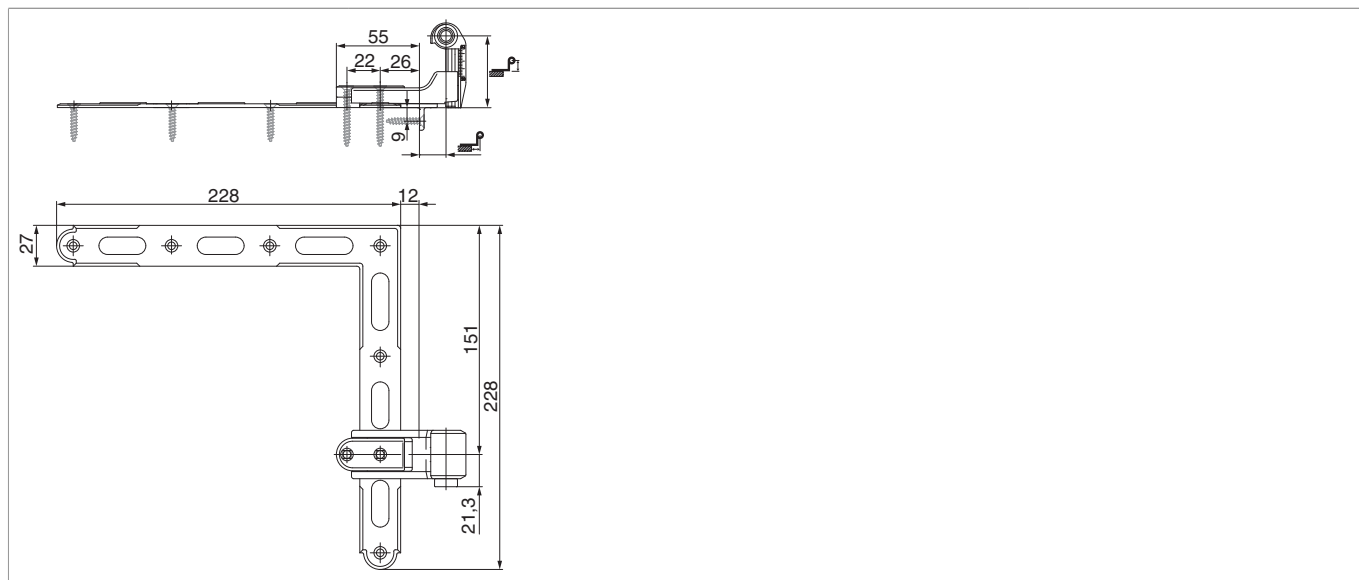

## 14228 - Bandella angolo monoblocco reg. lat. con ang. d' appogg. GO= 45-70 CR= 18 gr. 2 nero opaco

### Disegni tecnici

nero opaco	gr. 2	100 - 150	45 - 70	18	9	10	14228 <sup>1) 2)</sup>

<sup>1)</sup> Pa = Paio è costituito da 1 bandella ad angolo superiore e 1 bandella ad angolo inferiore

<sup>2)</sup> Profondità spalletta riferite a persiane con spessore 30 mm