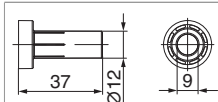

44381 - Boccola aperta per bandella Rustico in acciaio per cardine D=9mm nero

Disegni tecnici

				Nº
nero	Boccola aperta per bandella	per cardine D=9mm	100	44381 ^{1) 2)}

¹⁾ per bandelle con gomito fisso.

²⁾ per bandelle con gomito regolabile 32-55.