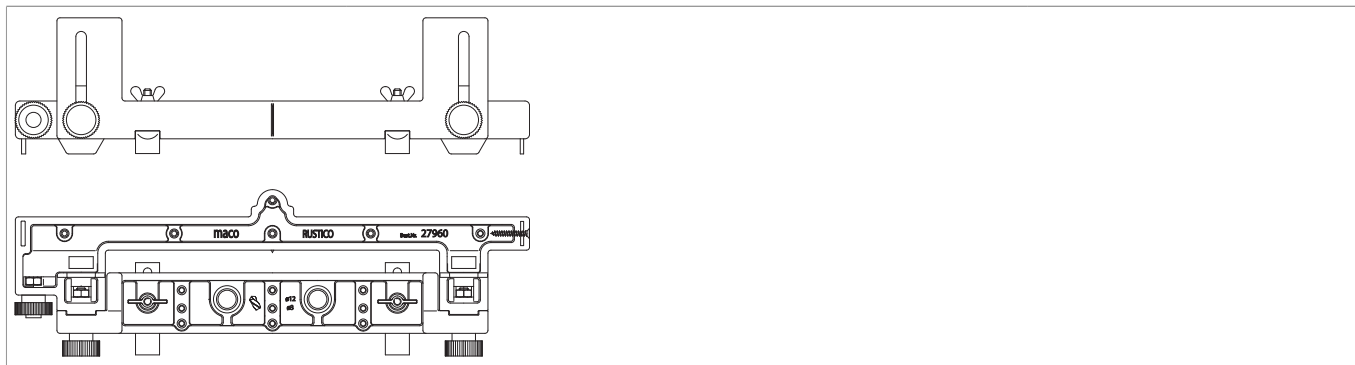

## 27960 - Dima monoblocco montaggio combinato bandella cardine diritto

### Disegni tecnici

					<b>№</b>
Dima	monoblocco	montaggio combinato	bandella con angolo d'appoggio/ cardine diritto	1	27960