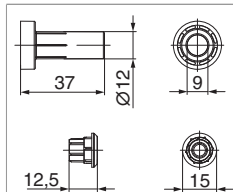

103111 - Confezione con tappo di copertura e boccola per bandella a scomparsa non regolabile H=12,5 nero

Disegni tecnici

					Nº
nero	Tappo di copertura e boccola per bandella	per cardine D=9mm	1.000	103111	