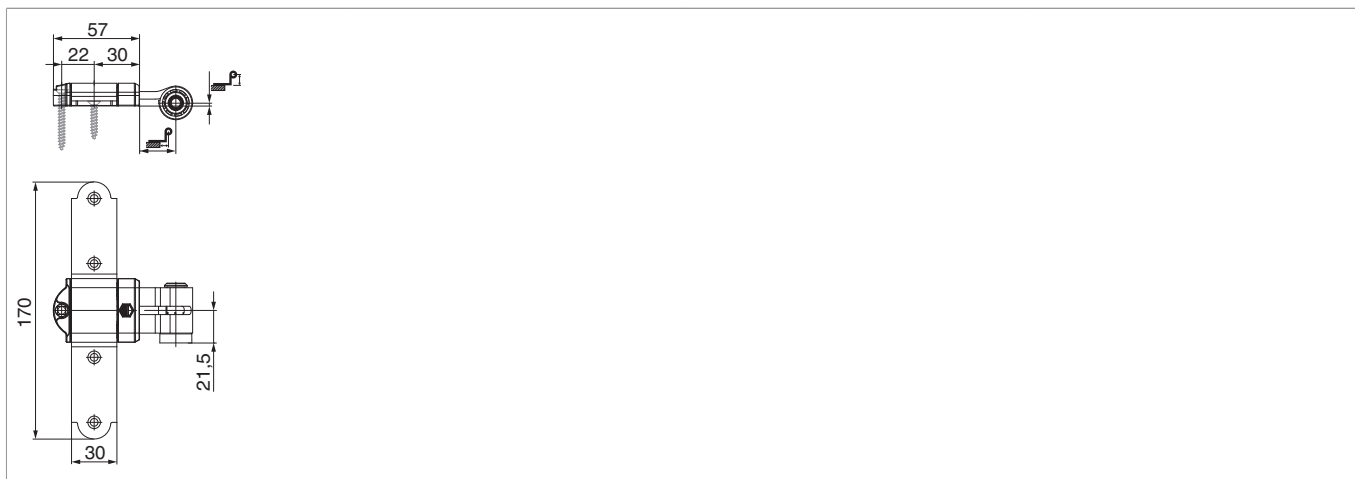

100007 - Bandella croce Rustico in acciaio GO= 12 CR= 37-45 nero opaco

Disegni tecnici

					
nero opaco	12	37 - 45	5	20	100007