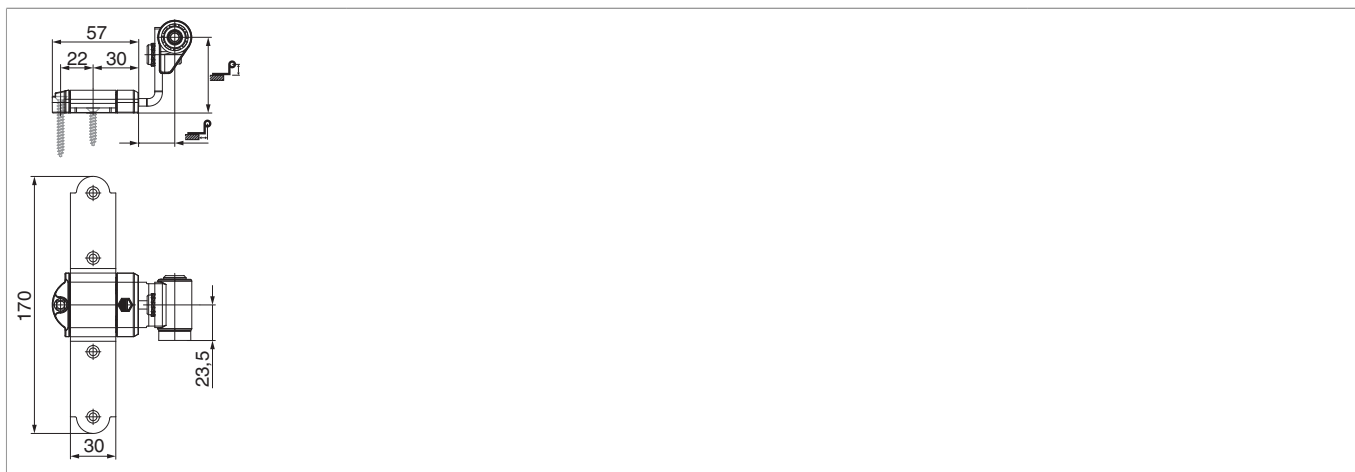

MACO
RUSTICO

100004 - Bandella croce Rustico in acciaio GO= 32-55 CR= 16-24 senza ang. d' appogg. reg. lat. nero opaco

Disegni tecnici

					No
nero opaco	32 - 55	16 - 24	5	20	100004