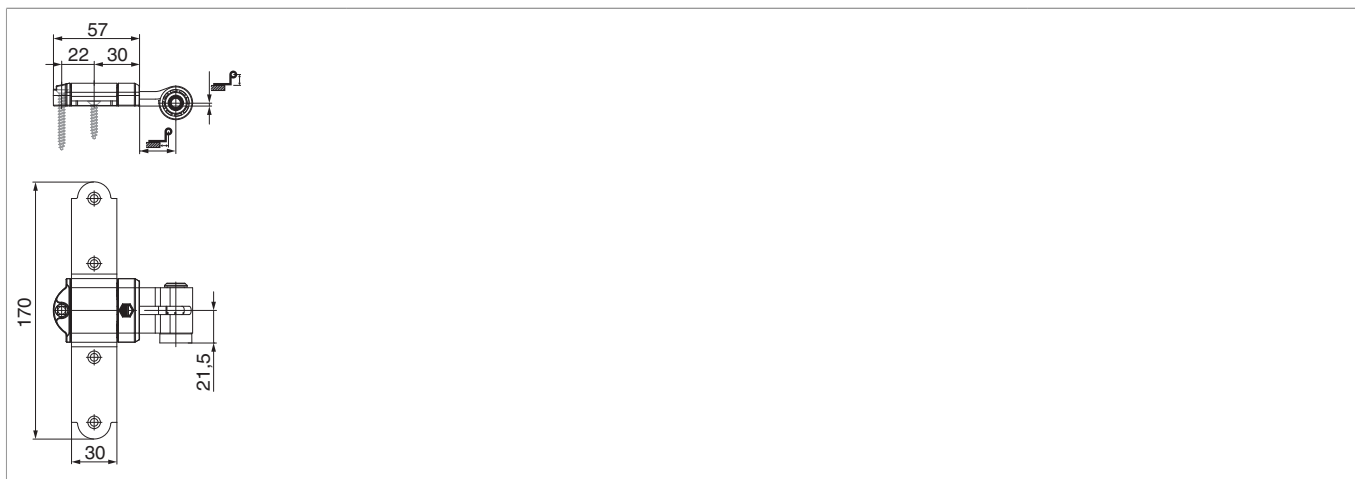

MACO
RUSTICO

100003 - Bandella croce Rustico in acciaio GO= 19 CR= 16-24 nero opaco

Disegni tecnici

nero opaco	19	16 - 24	5	20	100003