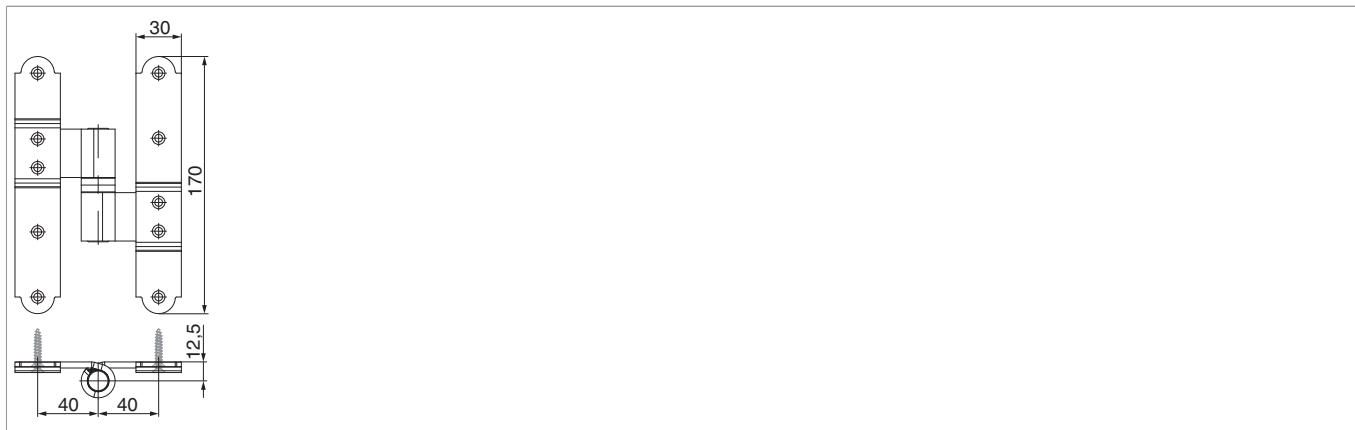

101136 - Cerniera centrale a croce Rustico in acciaio Distanza fori 40-40 DP25 destro nero opaco

Disegni tecnici

| | | | | | | | | |
|------------|------------|--------|--|---|---|---|---|---|
| | | |  |  |  |  |  |  |
| nero opaco | simmetrica | destro | 40-40 | 0-40 | 25 | 10 | 20 | 101136 |